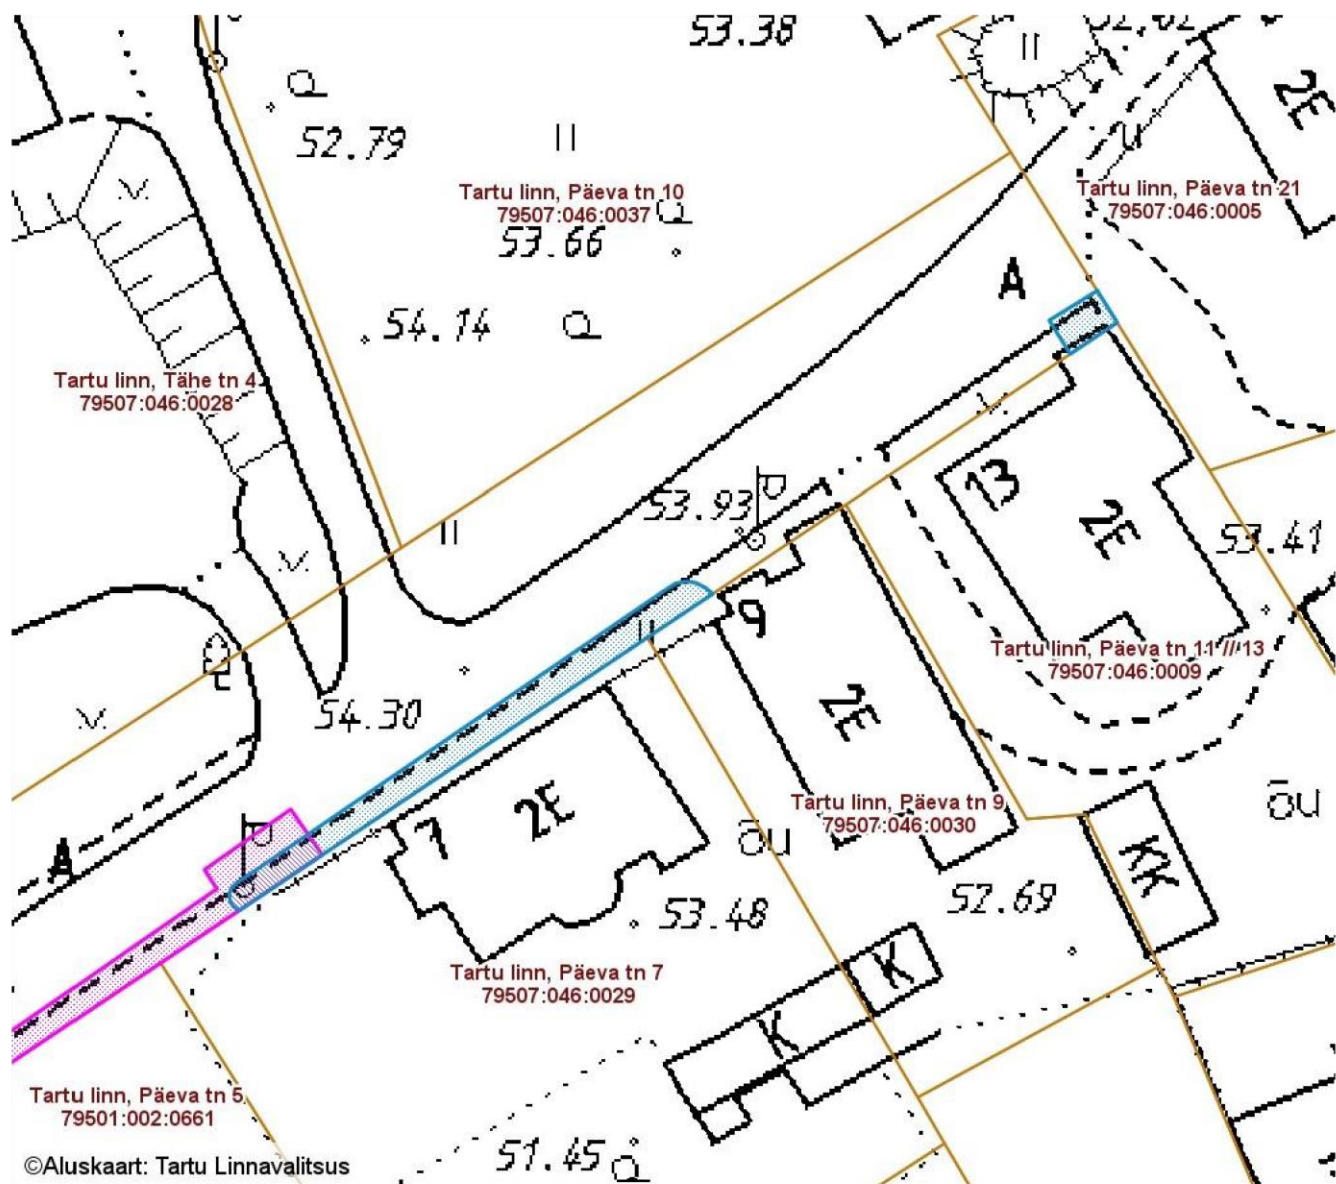

ISIKLIKU KASUTUSÕIGUSEGA KOORMATAVA

ALA SKEEM

Tartu linn, Päeva tänav T1 (79507:046:0044)

M 1 : 500

- Isikliku kasutusõigusega seatav maa-ala 68 + 9 m² (0,4 kV maakaabelliin, jaotus- ja liitumiskilp)
- Olemasolevad piirangud ja isiklikud kasutusõigused

Koostas: **Sandra Simson**

Nr	X	Y	Nr	X	Y
1	6473472.00	659584.38	17	6473472.27	659583.97
2	6473480.51	659597.11	18	6473472.07	659584.23
3	6473489.01	659609.81			
4	6473492.94	659615.69	19	6473512.95	659641.12
5	6473493.11	659615.48	20	6473510.99	659637.95
6	6473493.34	659615.22	21	6473508.76	659639.33
7	6473493.65	659614.60	22	6473510.84	659642.44
8	6473493.73	659614.27			
9	6473493.75	659613.92			
10	6473493.64	659613.24			
11	6473493.08	659612.38			
12	6473474.83	659585.72			
13	6473473.82	659584.20			
14	6473473.48	659583.85			
15	6473473.02	659583.70			
16	6473472.54	659583.79			